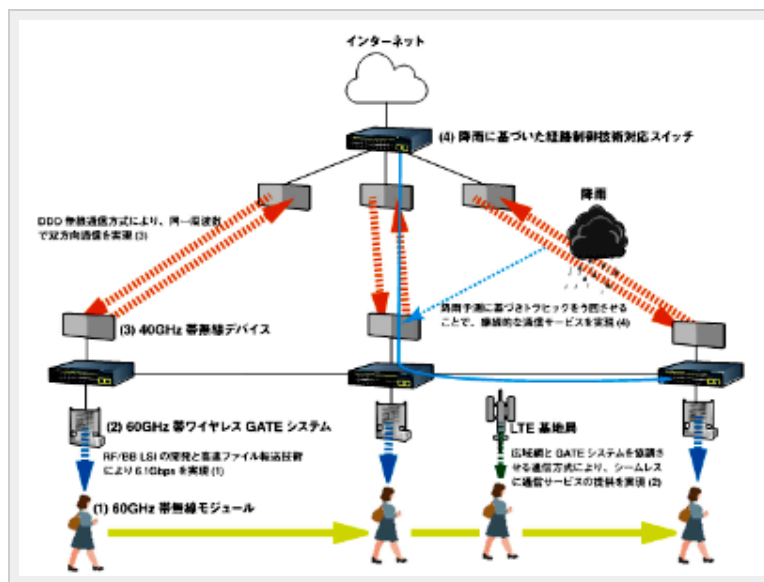

(2016/2/29 19:21)

1 9 ツイート リスト Pocket 23

KDDI研究所、東京工業大学、ソニー、日本無線は、40GHz帯と60GHz帯という高い周波数を使ったネットワーク構築のテストに成功した。モバイルでの通信量が今後も増加するなかで、波長が30GHz帯以上の周波数帯の“ミリ波帯”に通信を分散させる技術として期待されている。

現在のモバイル通信技術の次にあたる「5G」（第5世代）において、ミリ波帯を活用できるよう研究が進められている。しかし遠くまで届きにくい周波数帯のため、ごく限られたエリアでの利用が想定され、さらに屋外では、雨が降ると通信に影響するという。

FREETEL、定額で通話し放題の「FREETELでんわ」パッケージ版を発売
[2016/03/25]

実質14,364円相当!

チャレンジタッチ
専用タブレット無料

受講月数に関わらず無料です。

40MHz帯を使う中継装置

今回は、ユーザーの手にする端末と、その近くにある装置の間は60GHz帯で繋ぎ、装置から先の1kmほどの距離は40GHz帯で繋ぐ形としておいた。たとえばゲリラ豪雨とも呼ばれるような夏の夕立に見舞われると、40GHz帯の通信は途切れてしまうことがある。そこで雨が降る予報の場合は、あらかじめ40GHz帯ではなく、雨の影響を受けない別の経路に迂回する、という手法を採用することにした。

端末～装置間の60GHz帯通信では、アンテナの前方10m以上にわたって電波が拡散しない、筒状のサービスエリアを作り上げた。このエリアをユーザーが通るときだけ60GHz帯で超高速通信を行う。さらに、現在規格が策定中という「IEEE802.15.3e」をベースにした無線モジュールを新たに開発。2.16GHz幅という広い帯域幅の電波を用いて、通信速度が6.1Gbps、1GBのファイルを約1.3秒で送れる速度を実現した。